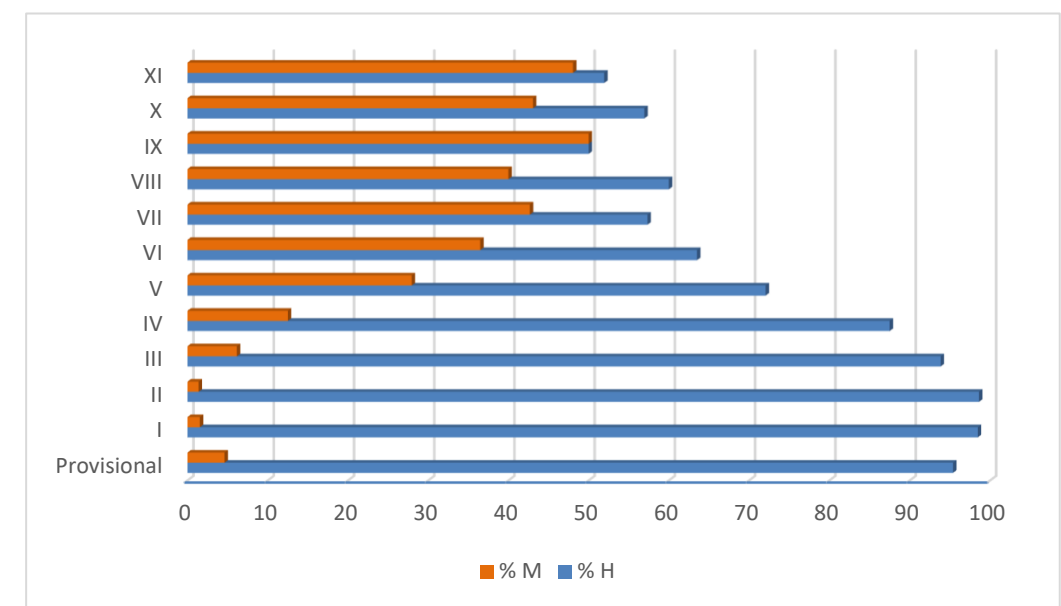

DATOS DESAGREGADOS POR GÉNERO DIPUTADAS Y DIPUTADOS DEL PARLAMENTO DE CANARIAS -DESDE PROVISIONAL A XI LEGISLATURA- (1982-2023)

(Teniendo en cuenta el número total de diputadas y diputados que han tomado posesión en cada legislatura -altas y bajas-)

DATOS DESAGREGADOS	LEGISLATURA																																				
	L. Prov.		Total Prov.	L. I		Total I	L. II		Total II	L. III		Total III	L. IV		Total IV	L. V		Total V	L. VI		Total VI	L. VII		Total VII	L. VIII		Total VIII	L. IX		Total IX	L. X		Total X				
	H	M		H	M		H	M		H	M		H	M		H	M		H	M		H	M		H	M		H	M		H	M		H	M	H	M
DIPUTADAS/OS	57	3	60	59	1	60	59	1	60	56	4	60	53	7	60	42	18	60	38	22	60	31	29	60	35	25	60	29	31	60	39	31	70				
BAJA DIPUTADAS/OS	5	0	5	5	0	5	12	0	12	5	0	5	3	1	4	7	1	8	9	5	14	12	3	15	10	5	15	6	4	10	2	0	2				
TOTAL GENERAL	62	3	65	64	1	65	71	1	72	61	4	65	56	8	64	49	19	68	47	27	74	43	32	75	45	30	75	35	35	70	41	31	72				

DATOS DESAGREGADOS	LEGISLATURA			TOTAL LEGISLATURAS	
	L. XI		Total XI	Total H	Total M
	H	M			
DIPUTADAS/OS	36	34	70	534	206
BAJA DIPUTADAS/OS	4	3	7	80	22
TOTAL GENERAL	40	37	77	614	228

LEGISLATURA	H	M	TOTAL GENERAL	PORCENTAJE	
				H	M
XI	40	37	77	51,9 %	48,1 %
X	41	31	72	56,9 %	43,1 %
IX	35	35	70	50,0 %	50,0 %
VIII	45	30	75	60,0 %	40,0 %
VII	43	32	75	57,3 %	42,7 %
VI	47	27	74	63,5 %	36,5 %
V	49	19	68	72,1 %	27,9 %
IV	56	8	64	87,5 %	12,5 %
III	61	4	65	93,8 %	6,2 %
II	71	1	72	98,6 %	1,4 %
I	64	1	65	98,5 %	1,5 %
PROVISIONAL	62	3	65	95,4 %	4,6 %
TOTAL GENERAL	614	228	842	72,9 %	27,1 %

Fuente: Memorias Legislativas y página web del Parlamento.

A fecha: 31/10/2023